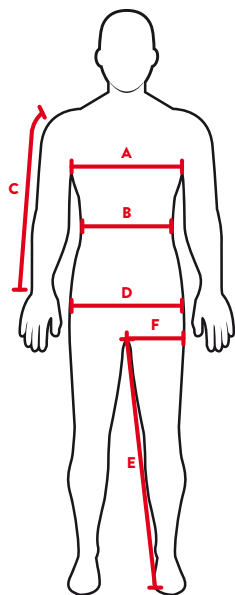

OFF ROAD SIZE CHART

MAN

MX JERSEY - ADULT

A. CHEST

CM.	94	100	100	106	106	112	112	118
	M	L	L	XL	XL	2XL	2XL	

B. WAIST

CM.	82	88	88	94	94	100	100	106
	M	L	L	XL	XL	2XL	2XL	

C. ARM

CM.	50	53	54	57	58	62	63	65
	M	L	L	XL	XL	2XL	2XL	

MX JERSEY - JUNIOR

A. CHEST

CM.	62	70	70	78	78	86	86	94
	M	L	L	XL	XL	2XL	2XL	

B. WAIST

CM.	50	58	58	66	66	74	74	82
	M	L	L	XL	XL	2XL	2XL	

C. ARM

CM.	27	32	33	38	39	44	45	50
	M	L	L	XL	XL	2XL	2XL	

MX PANTS - ADULT

B. WAIST

CM.	72	76	76	80	80	84	84	88	88	92	92	96	96	100	100	104	104	108
	28/44	30/46	30/46	32/48	32/48	34/50	34/50	36/52	36/52	38/54	38/54	40/56	40/56	42/58	42/58	44/60	44/60	

D. HIP

CM.	87	91	91	95	95	99	99	103	103	107	107	111	111	115	115	119	119	123
	28/44	30/46	30/46	32/48	32/48	34/50	34/50	36/52	36/52	38/54	38/54	40/56	40/56	42/58	42/58	44/60	44/60	

E. INSEAM

CM.	75	76	77	78	79	80	81	82	83	84	85	86	85	86	87	88	87	88
	28/44	30/46	30/46	32/48	32/48	34/50	34/50	36/52	36/52	38/54	38/54	40/56	40/56	42/58	42/58	44/60	44/60	

F. THIGH

CM.	52	53	54	55	56	57	58	59	60	61	62	63	64	65	66	67	68	69
	28/44	30/46	30/46	32/48	32/48	34/50	34/50	36/52	36/52	38/54	38/54	40/56	40/56	42/58	42/58	44/60	44/60	

MX PANTS - JUNIOR

B. WAIST

CM.	48	53	53	58	58	63	63	68	68	73
	20/36	22/38	22/38	24/40	24/40	26/42	26/42	28/44	28/44	

E. INSEAM

CM.	57	58	58	59	60	64	64	68	68	72
	20/36	22/38	22/38	24/40	24/40	26/42	26/42	28/44	28/44	

FOOTWEAR

JUNIOR

EU	28	29	30	31	32
USA	10	11	12	13	13,5

ADULT

EU	33	34	35	36	37	38	39	40	41
USA	1	2	2,5	3	4	5	6	7	7,5
EU	42	43	44	45	46	47	48	49	50
USA	8	9	10	10,5	11	12	13	14	15

GLOVES

GLOVE - ADULT

A. KNUCKLES CIRCUMFERENCE

CM.	15,5	18	20,5	23	25,5	28	30,5	33
	6 / XXS	7 / XS	8 / S	9 / M	10 / L	11 / XL	12 / 2XL	13 / 3XL

GLOVE - JUNIOR

A. KNUCKLES CIRCUMFERENCE

CM.	12,5	15,5	18	20,5
	5 / S	6 / M	7 / L	8 / XL

HELMETS

JUNIOR

CM.	48	50	51	52	53	54
	YS	YM	YL