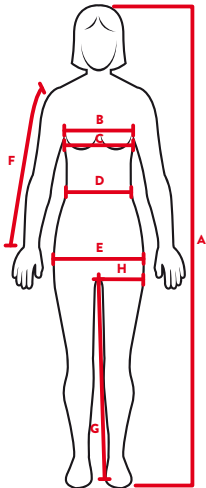

ROAD SIZE CHART

MAN

MAN SUIT

A. HEIGHT														
CM.	171	179	173	181	175	183	177	185	179	187	181	189	183	191
	46	48		50	52		54	56		58				
B. CHEST														
CM.	90	94	94	98	98	102	102	106	106	110	110	114	114	118
	46	48		50	52		54	56		58				
C. WAIST														
CM.	78	82	82	86	86	90	90	94	94	98	98	102	102	106
	46	48		50	52		54	56		58				
D. HIP														
CM.	94	98	98	102	102	106	106	110	110	114	114	118	118	122
	46	48		50	52		54	56		58				
E. ARM														
CM.	56	60	57	61	58	62	59	63	60	64	61	65	62	66
	46	48		50	52		54	56		58				
F. INSEAM														
CM.	73	77	74	78	75	79	76	80	77	81	78	82	79	83
	46	48		50	52		54	56		58				
G. THIGH														
CM.	54	55	56	57	58	59	60	61	62	63	64	65	66	67
	46	48		50	52		54	56		58				

MAN JACKET

A. HEIGHT														
CM.	171	179	173	181	175	183	177	185	179	187	181	189	183	191
	S	M		L	XL		2XL	3XL		4XL				
B. CHEST														
CM.	90	94	94	98	98	102	102	106	106	110	110	114	114	118
	S	M		L	XL		2XL	3XL		4XL				
C. WAIST														
CM.	78	82	82	86	86	90	90	94	94	98	98	102	102	106
	S	M		L	XL		2XL	3XL		4XL				
D. HIP														
CM.	94	98	98	102	102	106	106	110	110	114	114	118	118	122
	S	M		L	XL		2XL	3XL		4XL				
E. ARM														
CM.	56	60	57	61	58	62	59	63	60	64	61	65	62	66
	S	M		L	XL		2XL	3XL		4XL				

WOMAN

WOMAN SUIT

A. HEIGHT												
CM.	160	168	162	170	164	172	166	174	168	176	170	178
	40	42		44	46		48	50				
B. CHEST												
CM.	80	84	84	88	88	92	92	96	96	100	100	104
	40	42		44	46		48	50				
C. BUST												
CM.	84	88	88	92	92	96	96	100	100	104	104	108
	40	42		44	46		48	50				
D. WAIST												
CM.	67	71	71	75	75	79	79	83	83	87	87	91
	40	42		44	46		48	50				
E. HIP												
CM.	84	88	88	92	92	96	96	100	100	104	104	108
	40	42		44	46		48	50				
F. ARM												
CM.	56	60	58	62	60	64	62	66	64	68	66	70
	40	42		44	46		48	50				
G. INSEAM												
CM.	66	70	67	71	68	72	69	73	70	74	71	75
	40	42		44	46		48	50				
H. THIGH												
CM.	54	55	56	57	58	59	60	61	62	63	64	65
	40	42		44	46		48	50				

WOMAN JACKET

A. HEIGHT												
CM.	160	168	162	170	164	172	166	174	168	176	170	178
	40	42		44	46		48	50				
B. CHEST												
CM.	80	84	84	88	88	92	92	96	96	100	100	104
	40	42		44	46		48	50				
C. BUST												
CM.	84	88	88	92	92	96	96	100	100	104	104	108
	40	42		44	46		48	50				
D. WAIST												
CM.	67	71	71	75	75	79	79	83	83	87	87	91
	40	42		44	46		48	50				
E. HIP												
CM.	84	88	88	92	92	96	96	100	100	104	104	108
	40	42		44	46		48	50				
F. ARM												
CM.	56	60	58	62	60	64	62	66	64	68	66	70
	40	42		44	46		48	50				

GLOVES

GLOVE - ADULT