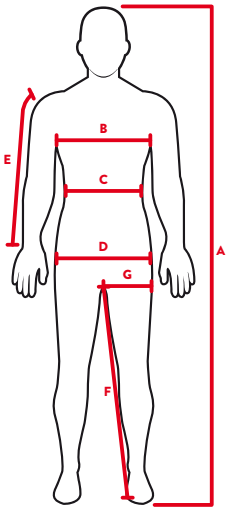

ROAD SIZE CHART

MAN

MAN SUIT

A. HEIGHT														
CM.	171	179	173	181	175	183	177	185	179	187	181	189	183	191
	46	48		50	52		54	56		58				
B. CHEST														
CM.	90	94	94	98	98	102	102	106	106	110	110	114	114	118
	46	48		50	52		54	56		58				
C. WAIST														
CM.	78	82	82	86	86	90	90	94	94	98	98	102	102	106
	46	48		50	52		54	56		58				
D. HIP														
CM.	94	98	98	102	102	106	106	110	110	114	114	118	118	122
	46	48		50	52		54	56		58				
E. ARM														
CM.	56	60	57	61	58	62	59	63	60	64	61	65	62	66
	46	48		50	52		54	56		58				
F. INSEAM														
CM.	73	77	74	78	75	79	76	80	77	81	78	82	79	83
	46	48		50	52		54	56		58				
G. THIGH														
CM.	54	55	56	57	58	59	60	61	62	63	64	65	66	67
	46	48		50	52		54	56		58				

MAN JACKET

A. HEIGHT														
CM.	171	179	173	181	175	183	177	185	179	187	181	189	183	191
	S	M		L	XL		2XL	3XL		4XL				
B. CHEST														
CM.	90	94	94	98	98	102	102	106	106	110	110	114	114	118
	S	M		L	XL		2XL	3XL		4XL				
C. WAIST														
CM.	78	82	82	86	86	90	90	94	94	98	98	102	102	106
	S	M		L	XL		2XL	3XL		4XL				
D. HIP														
CM.	94	98	98	102	102	106	106	110	110	114	114	118	118	122
	S	M		L	XL		2XL	3XL		4XL				
E. ARM														
CM.	56	60	57	61	58	62	59	63	60	64	61	65	62	66
	S	M		L	XL		2XL	3XL		4XL				

WOMAN JACKET

A. HEIGHT												
CM.	160	168	162	170	164	172	166	174	168	176	170	178
	40	42		44	46		48	50				
B. CHEST												
CM.	80	84	84	88	88	92	92	96	96	100	100	104
	40	42		44	46		48	50				
C. BUST												
CM.	84	88	88	92	92	96	96	100	100	104	104	108
	40	42		44	46		48	50				
D. WAIST												
CM.	67	71	71	75	75	79	79	83	83	87	87	91
	40	42		44	46		48	50				
E. HIP												
CM.	84	88	88	92	92	96	96	100	100	104	104	108
	40	42		44	46		48	50				
F. ARM												
CM.	56	60	58	62	60	64	62	66	64	68	66	70
	40	42		44	46		48	50				