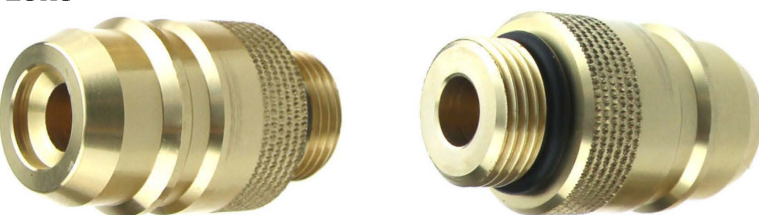

EURO

PER INFO CHIEDI AL PERSONALE DI VENDITA