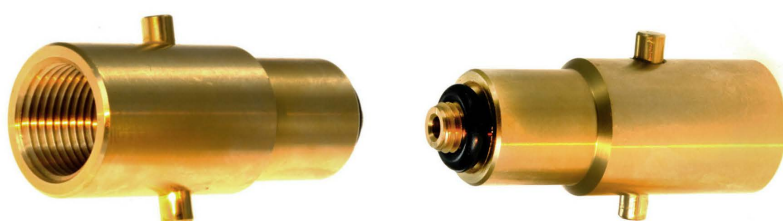

ADATTATORI PER RIFORNIMENTO GAS/GPL

Adattatore da utilizzare per il rifornimento di gas/gpl quando viaggi in Europa

NAZIONE	MODELLO
Albania	Dish
Austria	Acme & Dish
Bielorussia	Dish
Belgio	Acme
Bosnia ed Erzegovina	Dish
Bulgaria	Dish
Croazia	Dish
Repubblica Ceca	Dish
Danimarca	Baionetta & Dish
Estonia	Dish
Francia	Acme & Dish
Germania	Acme
Grecia	Dish
Ungheria	Dish
Irlanda	Acme
Italia	Dish
Kosovo	Dish
Lettonia	Dish
Lichtenstein	Acme
Lituania	Dish
Lussemburgo	Acme
Macedonia	Dish
Malta	Dish
Montenegro	Dish
Paesi Bassi	Baionetta
Macedonia del nord	Dish
Norvegia	Baionetta & Dish
Polonia	Dish
Portogallo	Dish
Romania	Dish
San Marino	Dish
Serbia	Dish
Slovacchia	Dish
Slovenia	Dish
Spagna	Baionetta & Euro
Svezia	Dish
Svizzera	Acme
Turchia	Dish
Ucraina	Dish
Regno Unito	Baionetta
Australia	Acme
Stati Uniti	Acme

DISH (ITALIA)

BAIONETTA

ACME

EURO

PER INFO CHIEDI AL PERSONALE DI VENDITA