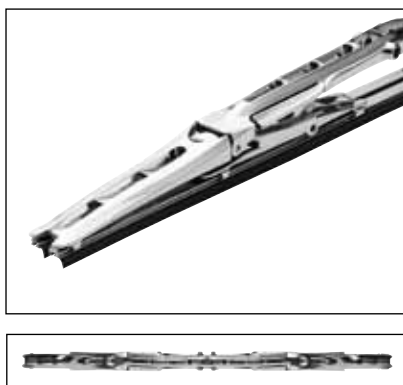

SPAZZOLA TERGICRISTALLO RX CROMATO

Tipo	Misura	Pz	Cod.
Type A	40>43cm	1	1107636
Type B	45>48cm	1	1107637
Type C	50>53cm	1	1107638
Type D	55>58cm	1	1107639

Colore: Cromato
Materiale: Acciaio

Q.tà Confezione: 1
Box/Scatola: 1

Modello	Anno	Lato guida	Lato passeggero	Posteriore
ALFAROMEO				
147	11/00>12/02		Type A	
155	93>	Type B	Type B	
155 Quadrifoglio Verde	93>	Type C	Type B	
156 Berlina	10/97>10/05		Type C	
156 Cross Wagon Q4	10/04>		Type C	
156 Sport Wagon	97>06		Type C	
156 Sport Wagon Q4	10/04>		Type C	
164	88>	Type C	Type C	
166	98>	Type C	Type B	
75	85>92	Type A	Type A	
Alfa 33	82>95	Type B	Type B	
GTV	94>			
Spider	86>94	Type A	Type A	
Spider	95>05		Type C	
AUDI				
100 Quattro/Avant	91>			Type B
80	83>94	Type C	Type C	
80 Avant	91>	Type C	Type C	Type A
A3	9/96>6/03	Type C	Type B	Type A
A4	1/01>11/03			
A4 Avant	1/01>11/03			
A4 Avant	94>12/00	Type C	Type C	
A6	94>6/01		Type C	
A6 Avant	94>97			Type B
A6 Avant	98>5/01			
A8	94>02			
Cabrio	91>95	Type C	Type C	
Cabrio	95>			
Coupè Quattro	98>			Type B
S2, Coupè, Quattro	89>			Type C
S3	8/98>6/03	Type C	Type B	
S4	94>11/03	Type C	Type C	
S4 Avant	96>11/03			
S6	94>5/01			Type B
S6 Avant	9/99>1/05		Type C	

Modello	Anno	Lato guida	Lato passeggero	Posteriore
S6 Avant	94>9/99			
S8	95>9/02			
TT Coupè	7/98>9/03		Type C	
TT Roadster	3/99>9/03		Type C	
V8	91>94			
BMW				
Serie 3 (E36)	90>98	Type C	Type C	
Serie 3 (E46)	98>3/05		Type B	
Serie 3 Compact (E36)	94>00	Type C	Type C	Type B
Serie 3 Compact (E46)	01>05		Type B	Type B
Serie 3 Touring (E30)	90>94	Type C	Type C	Type B
Serie 3 Touring (E36)	95>00	Type C	Type C	
Serie 3 Touring (E46)	00>9/05		Type B	
Serie 7 (E38)	94>01	Type E	Type E	
Serie 7 (E65) (E66)	11/01>10/08	Type E	Type E	
X3	1/04->		Type C	
X5	3/99>10/06	Type E		
Z1	88>92	Type C	Type C	
Z3 Coupè	97>	Type C	Type C	
Z3 Roadster	96>	Type C	Type C	
Z4	03>		Type C	
Z8	00>	Type C	Type C	
CHEVROLET / DAEWOO				
Aveo	2/06>		Type A	
Captiva	10/06>	Type E	Type A	
Corvette	84>94	Type C	Type C	
Corvette	97>			
Espero	93>	Type B	Type B	
HHR	2/08->	Type B	Type B	
Kalos	01>1/05		Type A	
Kalos	2/05->		Type A	
Kalos Hatchback	2/05->		Type A	
Kalos Hatchback	9/02>1/05		Type A	
Korando	99>	Type B	Type B