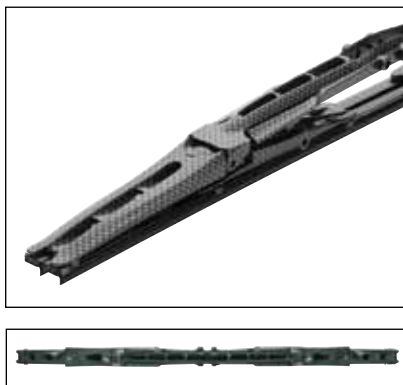

Tipo	Misura	Pz	Cod.
Type C	50>53cm	1	1107651

Colore: Blu anodizzato
Materiale: Acciaio

Q.tà Confezione: 1
Box/Scatola: 1

SPAZZOLA TERGICRISTALLO RX

Una spazzola innovativa caratterizzata da un sistema di 2 gommini paralleli che garantiscono una pulizia e una visibilità eccellente. Design avanzato generato tramite studi al computer, massima efficienza e migliore drenaggio dell'acqua, corpo ultraleggero, testato in galleria del vento per attraversare le turbolenze mantenendo il gommino perfettamente aderente al vetro, anche ad alte velocità. Nota il profilo elegante e arrotondato, comparalo ad un tergicristallo tradizionale, nota gli sfoghi per l'aria creati e disposti in modo simmetrico...Questa è la scelta dei veri tuner che cercano il massimo look e la miglior performance.