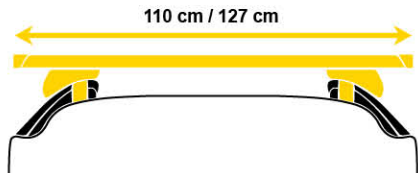

LUNGHEZZA

BARRA (cm)

- 110 grigio - cod. 1855254
- 110 nero - cod. 2008339
- 127 grigio - cod. 1855255
- 127 nero - cod. 2008340