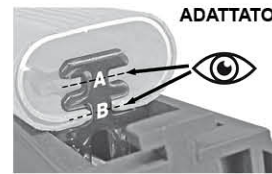

LUNGHEZZA

BARRA (cm)

- 110 grigio - cod. 1855254
- 110 nero - cod. 2008339
- 127 grigio - cod. 1855255
- 127 nero - cod. 2008340

ADATTATORI

AGGIUNTIVI:

- cod. 1916188
- cod. 1916189
- cod. 2010870
- cod. 2068594