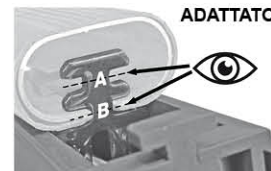

Modello	Anno	Porte	Railing	Lunghezza barre (cm)	Adattatori aggiuntivi	Adattatore A-B
INFINITI						
QX70	09-17	5	Aperto	127		A
JAGUAR						
F-Pace	2016->	5	Integrato	127		B
Xf Sportbrake	12-16	5	Integrato	127		B
Xf Sportbrake	2017->	5	Integrato	127		B
JEEP						
Cherokee	08-13	5	Aperto	127		B
Cherokee	14-18	5	Aperto	110	1916188	A
Cherokee	2018->	5	Aperto	110	1916188	A
Renegade	2014->	5	Aperto	127	1916188	B
KIA						
Carens	13-16	5	Integrato	127		A
Carens	2016->	5	Integrato	127		A
Cee'd SW	12-15	5	Integrato	110		A
Cee'd SW	15-18	5	Integrato	110		A
Cee'd Sportwagon	2018->	5	Integrato	127		A
Niro	2016->	5	Integrato	127		A
Optima SW	2016->	5	Integrato	127		A
Rio SW	2002->	5	Aperto	110		B
Sorento	02-06	5	Aperto	110		B
Sorento	06-08	5	Aperto	110		B
Sorento	15-18	5	Integrato	127		A
Sorento	2018->	5	Integrato	127		A
Sportage	96-09	5	Aperto	110		B
Sportage	09-10	5	Aperto	110		A
Sportage	10-15	5	Integrato	127		A
Sportage	16-18	5	Integrato	127		B
Sportage	18-20	5	Integrato	127		B
Sportage	2021->	5	Integrato	127		A
Soul	2014->	5	Integrato	127		A
Xcee'd	2019->	5	Integrato	127		A
LANCIA						
Musa	04-07	5	Aperto	127		B
Musa	2007->	5	Aperto	127		B
LAND ROVER						
Freelander I	->2006	5	Aperto	110		B
Range Rover Velar	2017->	5	Integrato	127		B
LEXUS						
NX	14-20	5	Integrato	127		B
RX 450	2015->	5	Integrato	127		B
UX	2018->	5	Integrato	110		B
LINK&CO						
01	2021->	5	Aperto	127		B
MASERATI						
Grecale	2022->	5	Integrato	127		B
MAZDA						
5	05-07	5	Aperto	127		A
6 SW	02-08	5	Aperto	110		B
6 SW	09-12	5	Aperto	110		A
6 SW	12-15	5	Aperto	110		A
6 SW	15-18	5	Aperto	110		A
6 SW	2018->	5	Aperto	110		A
MERCEDES						
Classe C SW	93-07	5	Aperto	110		B
Classe C SW	08-13	5	Aperto	110		B
Classe C SW	2014->	5	Integrato	127		B

*Necessita di adattatore aggiuntivo. ⚠

LUNGHEZZA

BARRA (cm)

110 grigio - cod. 1855254
 110 nero - cod. 2008339
 127 grigio - cod. 1855255
 127 nero - cod. 2008340

ADATTATORI

AGGIUNTIVI:

cod. 1916188
 cod. 1916189
 cod. 2010870
 cod. 2068594