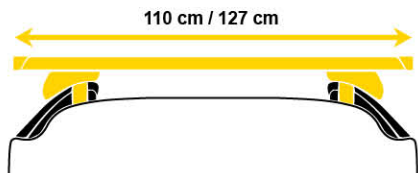

LUNGHEZZA BARRA (cm)
110 grigio - cod. 1855254
110 nero - cod. 2008339
127 grigio - cod. 1855255
127 nero - cod. 2008340