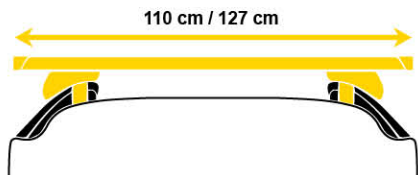

LUNGHEZZA

BARRA (cm)

110 grigio - cod. 1855254
110 nero - cod. 2008339
127 grigio - cod. 1855255
127 nero - cod. 2008340