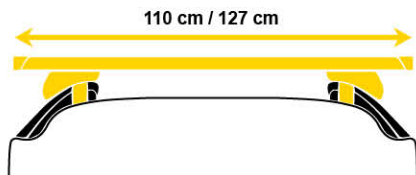

LUNGHEZZA

BARRA (cm)

110 grigio - cod. 1855254
110 nero - cod. 2008339
127 grigio - cod. 1855255
127 nero - cod. 2008340