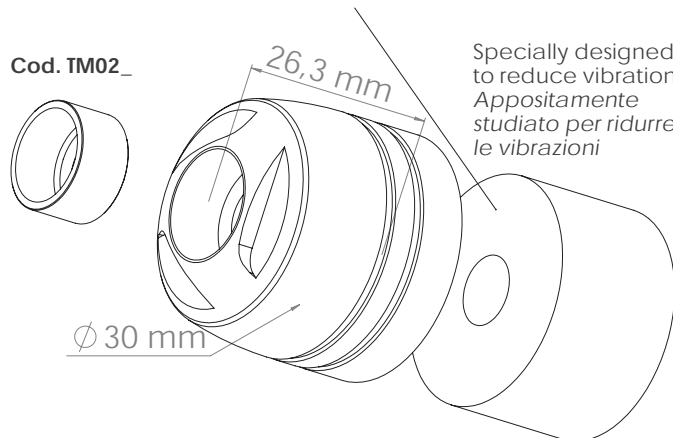

HANDLEBARS ENDS TERMINALI MANUBRIO

Bushing for bolts M6
Boccola per utilizzare vite M6

Inside there is a weight in Avp, kg: 0.075
All'interno è presente un peso in Avp, Kg: 0.075

Recommended for tourist use
Consigliato per uso turistico

Cod. TM01_

Model	Note	Code	
Extreme	60gr. / 16.0 mm.	TM01	
Touring	180 gr. / 27.0 mm.	TM02	

Cod. TM02_

Improves comfort and reduces fatigue on long distances
Migliora il confort e riduce l'affaticamento sulle lunghe distanze

Mounting kit sold separately / Kit attacchi venduti separatamente

Bike Model	Year	Code	
APRILIA			
RSV 1000	98-08	TMA10	
RSV 1000 Tuono	98-08	TMA10	
BMW			
S 1000 RR / HP4	09-14	TMA25	
F 800 R	09-14	TMA26	
DUCATI			
748 / 916 / 996	93-03	TMA10	
749 / 999	04-08	TMA10	
848 / 1098 / 1198	07-14	TMA10	
Monster 696 / 796	08-14	TMA10	
Monster S4R / S2R	03-08	TMA04	
HONDA			
ALL	ALL	TMA01	
KAWASAKI			
Ninja 250 R	08-14	TMA04	
Ninja 300 R	09-14	TMA04	
ZX 6-636 R/RR	98-06	TMA04	
	07-08	TMA18	
	09-15	TMA23	
ZX 7 R	97-03	TMA04	
ZX 9 R	98-05	TMA04	
ZX 10 R	04-15	TMA18	
ZZR 1400 R	06-15	TMA04	
ER 6N	05-08	TMA04	
	09-12	TMA23	
Z 750 /R	03-15	TMA04	
Z 800 /R	13-15	TMA04	
Z 1000	03-15	TMA04	