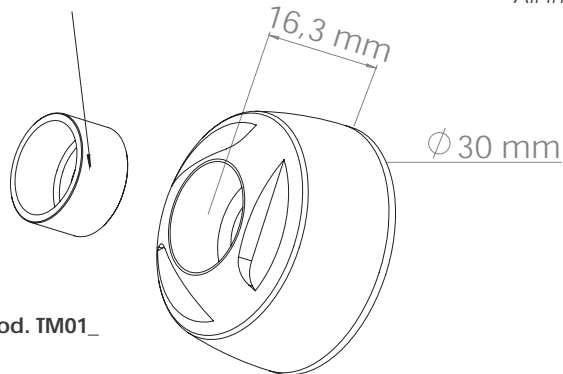

HANDLEBARS ENDS TERMINALI MANUBRIO

Bushing for bolts M6
Boccola per utilizzare vite M6

Inside there is a weight in Avp, kg: 0.075
All'interno è presente un peso in Avp, Kg: 0.075

Recommended for tourist use
Consigliato per uso turistico

Cod. TM01_

Model	Note	Code	
Extreme	60gr. / 16.0 mm.	TM01	
Touring	180 gr. / 27.0 mm.	TM02	

Cod. TM02_

Improves comfort and reduces fatigue on long distances
Migliora il confort e riduce l'affaticamento sulle lunghe distanze

Mounting kit sold separately / Kit attacchi venduti separatamente

Bike Model	Year	Code	
APRILIA			
RSV 1000	98-08	TMA10	
RSV 1000 Tuono	98-08	TMA10	
BMW			
S 1000 RR / HP4	09-14	TMA25	
F 800 R	09-14	TMA26	
DUCATI			
748 / 916 / 996	93-03	TMA10	
749 / 999	04-08	TMA10	
848 / 1098 / 1198	07-14	TMA10	
Monster 696 / 796	08-14	TMA10	
Monster S4R / S2R	03-08	TMA04	
HONDA			
ALL	ALL	TMA01	
KAWASAKI			
Ninja 250 R	08-14	TMA04	
Ninja 300 R	09-14	TMA04	
ZX 6-636 R/RR	98-06	TMA04	
	07-08	TMA18	
	09-15	TMA23	
ZX 7 R	97-03	TMA04	
ZX 9 R	98-05	TMA04	
ZX 10 R	04-15	TMA18	
ZZR 1400 R	06-15	TMA04	
ER 6N	05-08	TMA04	
	09-12	TMA23	
Z 750 /R	03-15	TMA04	
Z 800 /R	13-15	TMA04	
Z 1000	03-15	TMA04	