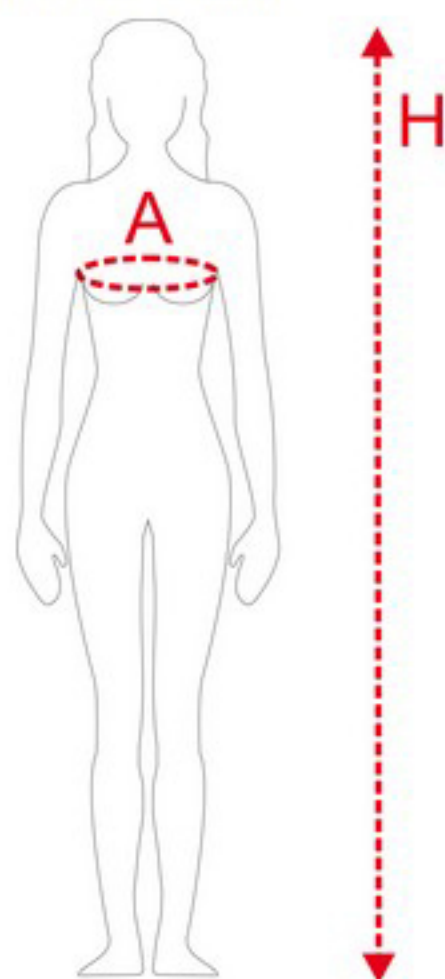

GIACCA UOMO

SIZE	TG	H	A
XS	44	160/172	86/90
S	46	163/175	90/94
M	48	166/178	94/98
L	50	169/181	98/104
XL	52	172/184	104/110
2XL	54	175/187	110/116
3XL	56	178/190	116/122
4XL	58	181/193	122/128
5XL	60	181/193	128/134
6XL	62	181/193	134/140
7XL	64	181/193	140/146
8XL	66	181/193	146/152

Queste tabelle sono indicative

Le misure sono in cm e devono essere prese sul corpo (non sui vestiti)

GIACCA DONNA

SIZE	TG	H	A
XS	40	156/170	80/86
S	42	156/170	84/90
M	44	156/170	88/94
L	46	160/180	92/98
XL	48	160/180	96/102
2XL	50	160/180	100/106

Queste tabelle sono indicative

Le misure sono in cm e devono essere prese sul corpo (non sui vestiti)