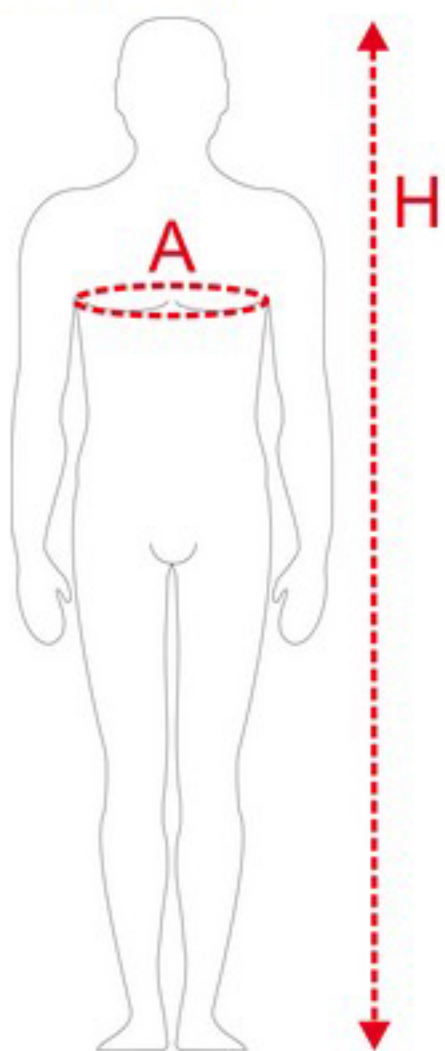

GIACCA UOMO

SIZE	TG	H	A
XS	44	160/172	86/90
S	46	163/175	90/94
M	48	166/178	94/98
L	50	169/181	98/104
XL	52	172/184	104/110
2XL	54	175/187	110/116
3XL	56	178/190	116/122
4XL	58	181/193	122/128
5XL	60	181/193	128/134
6XL	62	181/193	134/140
7XL	64	181/193	140/146
8XL	66	181/193	146/152

Queste tabelle sono indicative

Le misure sono in cm e devono essere prese sul corpo (non sui vestiti)

GIACCA DONNA

SIZE	TG	H	A
XS	40	156/170	80/86
S	42	156/170	84/90
M	44	156/170	88/94
L	46	160/180	92/98
XL	48	160/180	96/102
2XL	50	160/180	100/106

Queste tabelle sono indicative

Le misure sono in cm e devono essere prese sul corpo (non sui vestiti)